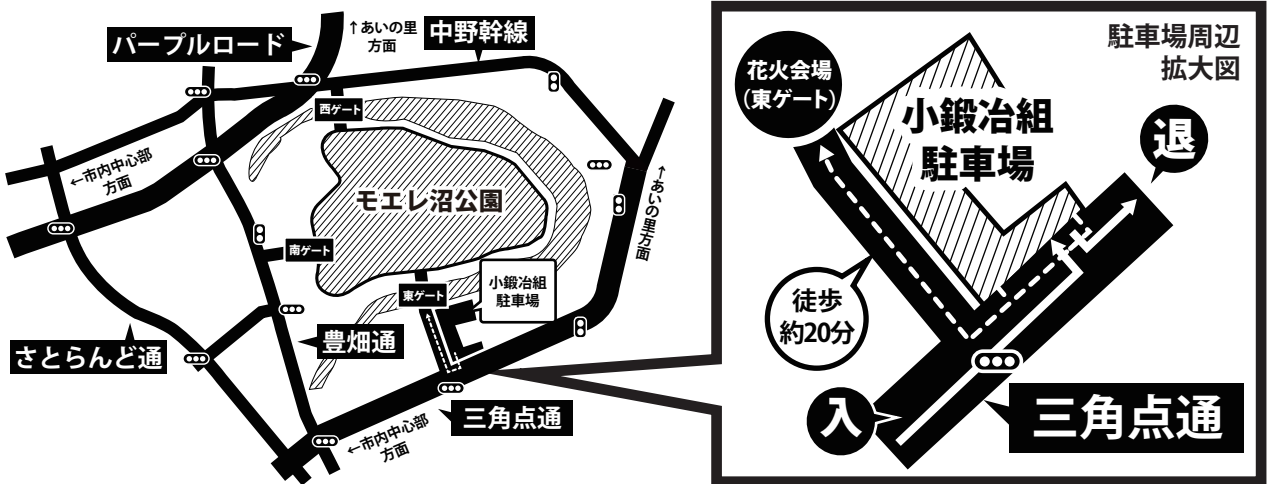

小鍛冶組駐車場(札幌市東区中沼町13番地)

■駐車券をご購入頂いた方へ

花火大会の開催は以下の通りです。開演直前は大変混雑致しますので、お早めにご来場下さい

【日程】9月5日(土曜日) ※ 荒天時は中止

【駐車場への入庫時間】15:00-17:30 / 【有料ゲートオープン】16:00 / 【花火開演時間】19:15

※ 時間に変更になる場合があります。公式WEBサイト等で必ず最新情報をご確認ください。

■ 駐車場のご案内 駐車場は複数ございますので、お間違え無く指定の駐車場にお越し下さい。

【指定駐車場】小鍛冶組駐車場(札幌市東区中沼町13番地)

【入り口】下記駐車場MAPに沿って入庫下さい。

※ モエレ沼公園・駐車場周辺は大変混雑することが予想されます。また、周辺一帯は大規模な交通規制が行われます。お時間に余裕を持ってご来場下さい。※ 入庫・出庫にお時間掛かる場合がございます。

■ 駐車場から会場への行き方

- 看板や係員の誘導に沿ってお進み下さい。
- 会場への入り口は東ゲートになります。駐車場から会場までは、徒歩約20分です。

《注意事項》● 通常の公園利用は15:00まで。16:00以降は公園入場の際、人数制限による安全確保の為、小学生以上はチケット(有料)が必要。未就学児は保護者の膝上でご覧下さい。ベビーカーご利用の方は他のお客様のご迷惑にならないようにご配慮ください。● 一度会場を出ると再入場できませんのでご注意ください。● 当日悪天候の場合は中止。詳しくは公式WEBページをご覧ください。● 飲酒運転は絶対に行わないで下さい。● 周りのお客様のご迷惑になりますので、イスの持込、ご使用はご遠慮ください。● 会場へのペットの同伴はご遠慮下さい。● 公園内での自転車の使用はご遠慮ください。● チケット・駐車券紛失はいかなる場合でも再発行致しません。● 泥酔者、係員の指示に従わない方、他人の迷惑になる行為を行う方は、強制的に退場して頂きます。その際のチケットの払戻しは一切行いませんのでご了承下さい。● 雨天時、花火鑑賞エリアでの傘の使用は禁止です。カッパ等、雨具をご持参下さい。● 会場・駐車場内外で発生した事故・盗難等は一切責任を負いかねます。● 駐車券一枚につき車一台のご利用になります。● 移動中周辺地域への迷惑行為(ポイ捨て、騒音)は一切お止め下さい。● 周辺道路や周辺の敷地等駐車場以外での違法駐車は絶対におやめ下さい。● 駐車場内にゴミ箱はございませんので、ゴミは各自必ずお持ち帰り下さい。