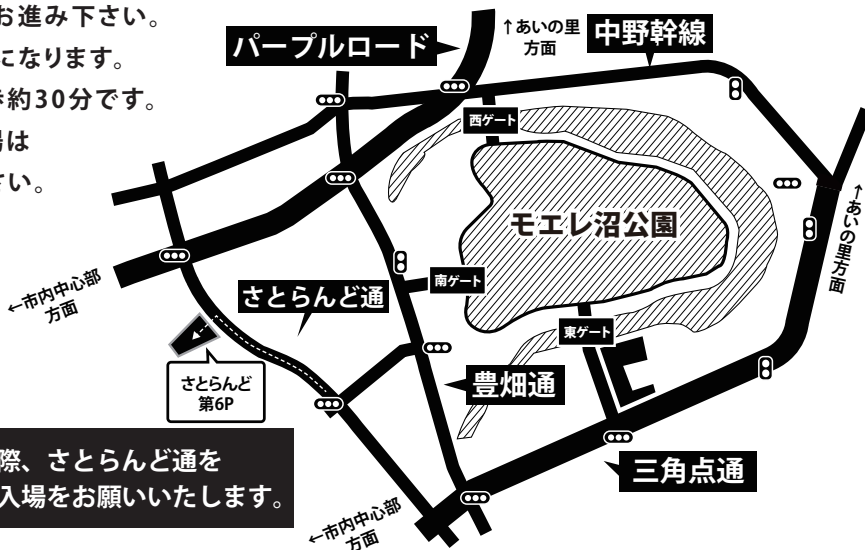

さとらんど第6駐車場

■ 駐車券をご購入頂いた方へ

花火大会の開催は以下の通りです。開演直前は大変混雑致しますので、お早めにご来場下さい

【日程】9月5日(土曜日) ※ 荒天時は中止

【駐車場への入庫時間】17:00～ / 【有料ゲートオープン】16:00 / 【花火開演時間】19:15

※ 時間は変更になる場合があります。公式WEBサイト等で必ず最新情報をご確認ください。

※ 18:00以降の入庫の場合、打ち上げ時間に間に合わない可能性があります。

打ち上げ直前は大変混み合うことが予想されますので、早めのご来場をお願い致します。

■ 駐車場のご案内 駐車場は複数ございますので、お間違え無く指定の駐車場にお越し下さい。

【指定駐車場】さとらんど第6駐車場

【入り口】下記駐車場MAPに沿って入庫下さい。

※ モエレ沼公園・駐車場周辺は大変混雑することが予想されます。また、周辺一帯は大規模な交通規制が行われます。お時間に余裕を持ってご来場下さい。※ 入庫・出庫にお時間掛かる場合がございます。

■ 駐車場から会場への行き方

- 看板や係員の誘導に沿ってお進み下さい。
- 会場への入り口は南ゲートになります。
駐車場から会場までは、徒歩約30分です。
- さとらんど園内側からの入場は出来ませんのでご注意ください。

《注意事項》● 通常の公園利用は15:00まで。16:00以降は公園入場の際、人数制限による安全確保の為、小学生以上はチケット(有料)が必要。未就学児は保護者の膝上でご覧下さい。ベビーカーご利用の方は他のお客様のご迷惑にならないようにご配慮ください。● 一度会場を出ると再入場できませんのでご注意ください。● 当日悪天候の場合は中止。詳しくは公式WEBページをご覧ください。● 飲酒運転は絶対に行わないで下さい。● 周りのお客様のご迷惑になりますので、イスの持込、ご使用はご遠慮ください。● 会場へのペットの同伴はご遠慮下さい。● 公園内での自転車の使用はご遠慮ください。● チケット・駐車券紛失はいかなる場合でも再発行致しません。● 泥酔者、係員の指示に従わない方、他人の迷惑になる行為を行う方は、強制的に退場して頂きます。その際のチケットの払戻しは一切行いませんのでご了承下さい。● 雨天時、花火鑑賞エリアでの傘の使用は禁止です。カッパ等、雨具をご持参下さい。● 会場・駐車場内外で発生した事故・盗難等は一切責任を負いかねます。● 駐車券一枚につき車一台のご利用になります。● 移動中周辺地域への迷惑行為(ポイ捨て、騒音)は一切お止め下さい。● 周辺道路や周辺の敷地等駐車場以外での違法駐車は絶対におやめ下さい。● 駐車場内にゴミ箱はございませんので、ゴミは各自必ずお持ち帰り下さい。